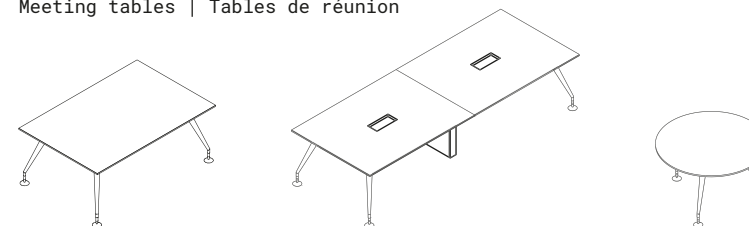

La salle de réunion combine parfaitement la rigueur formelle des plateaux et des rangements avec la douceur des jambes et des pieds. La rencontre des contraires crée une atmosphère unique.

→ Elemento centrale di risalita cavi con pannelli removibili.
Central cable route element with movable panels.
Élément central de remontée de câbles avec panneaux amovibles.

→ Tavolo circolare con diametro 120 cm.
Circular table with a diameter of 120 cm.
Table circulaire avec diamètre de 120 cm.

cod. CR 01

cod. 78

Inquadra il QrCode e scopri le finiture disponibili

Scan the QrCode and discover the available finishes

Scannez le QR Code e découvrez les finitions disponibles

Scrivanie direzionali Executive desks | Bureaux de direction

L 180 / 200 / 220
P 90
H 74

L 100
P 65
H 74

Tavoli riunione Meeting tables | Tables de réunion

L 200
P 120
H 74

L 280 / 320 / 380
P 120
H 74

Ø 120
H 74

Cassettiere e mobili di servizio Pedestals and service units | Caissons et meubles de service

L 44,2
P 53,1
H 59,7

L 75
P 53,1
H 59,7

L 116
P 53,1
H 59,7