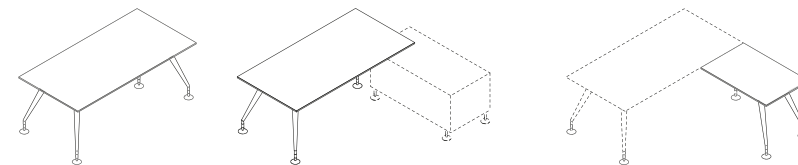

→ Tavolo circolare con diametro 120 cm.
Circular table with a diameter of 120 cm.
Table circulaire avec diamètre de 120 cm.

cod. CR 01

cod. 78

Inquadra il QrCode e scopri le finiture disponibili

Scan the QrCode and discover the available finishes

Scannez le QR Code e découvrez les finitions disponibles

Scrivanie direzionali Executive desks | Bureaux de direction

L 180 / 200 / 220
P 90
H 74

L 100
P 65
H 74

Tavoli riunione Meeting tables | Tables de réunion