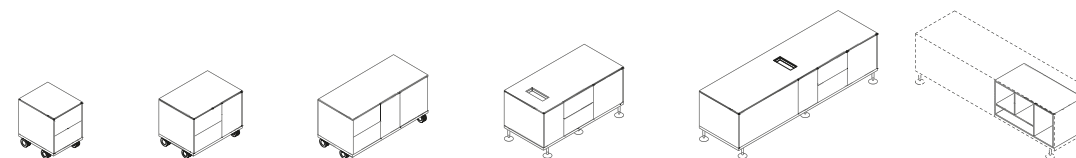

Scannez le QR Code e découvrez les finitions disponibles

Scrivanie direzionali Executive desks | Bureaux de direction

L 180 / 200 / 220
P 90
H 74

L 100
P 65
H 74

Tavoli riunione Meeting tables | Tables de réunion

L 200
P 120
H 74

L 280 / 320 / 380
P 120
H 74

Ø 120
H 74

Cassettiere e mobili di servizio Pedestals and service units | Caissons et meubles de service

L 44,2
P 53,1
H 59,7

L 75
P 53,1
H 59,7

L 116
P 53,1
H 59,7