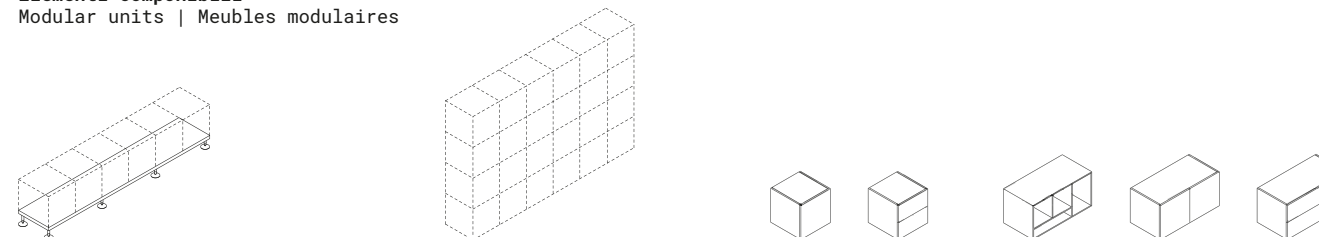

Elementi componibili Modular units | Meubles modulaires

L 92,7 / 182,6 / 227,5 / 272,4
P 46,8
H 14

P 46,8
H 45 / 90 / 135 / 180

L 45
P 46,3
H 45

L 90
P 46,3
H 45